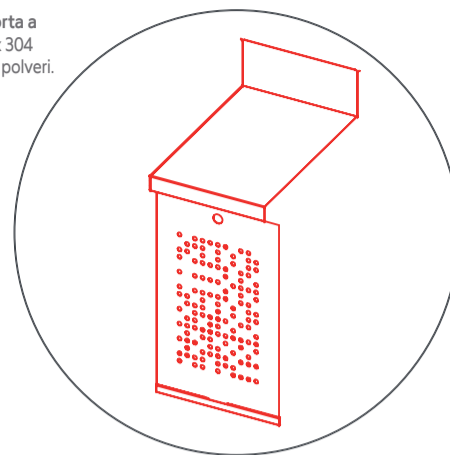

€ 720,00

Dimensioni - Dimensions - Dimensions - Abmessungen
82 cm x 50 cm x H 79 cm

Peso - Poids - Weight - Gewicht: 25 kg

Dimensioni mobile - Dimensions Dimensions - Abmessungen
79 cm x 40 cm x H 79+12 cm

€ 215,00

CAB 2 COMPOSIZIONE € 1.655,00

Dimensioni mobile - Dimensions Dimensions - Abmessungen
191 cm x 40 cm x H 79+12 cm

CAB 3

KIT CORNER (0206127)

€ 230,00

CAB 3 COMPOSIZIONE € 1.670,00

Dimensioni mobile - Dimensions Dimensions - Abmessungen
128 x 128 cm x p.46 cm x H 79+12 cm

Dimensioni piastra - Dimensions Plaque
Plate's Dimensions - Platte Abmessungen
79 cm x 40 cm

Peso - Poids - Weight - Gewicht: 30 kg

Materiale - Matière - Material - Material: acciaio
e riprotetto con verniciatura a polveri temoindurenti