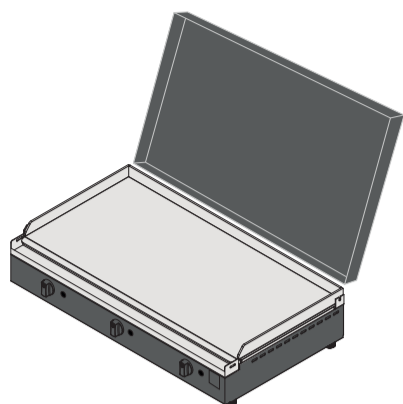

€ 720,00

Dimensioni - Dimensions - Dimensions - Abmessungen
82 cm x 50 cm x H 79 cm

Peso - Poids - Weight - Gewicht: 25 kg

Dimensioni mobile - Dimensions Dimensions - Abmessungen
79 cm x 40 cm x H 79+12 cm

CAB 4

KIT CORNER (0206127)

KIT FRONT (0206128)

CAB 4 COMPOSIZIONE € 2.605,00

Dimensioni mobile - Dimensions Dimensions - Abmessungen
198 x 128 cm p.46 cm x H 79+12 cm

BBQ 80

Dimensioni - Dimensions - Dimensions - Abmessungen
81 cm x 50 cm x H 20 cm

Dimensioni piastra - Dimensions Plaque
Plate's Dimensions - Platte Abmessungen
79 cm x 40 cm

Peso - Poids - Weight - Gewicht: 30 kg

Materiale - Matière - Material - Material: acciaio
e riprotetto con verniciatura a polveri temoindurenti