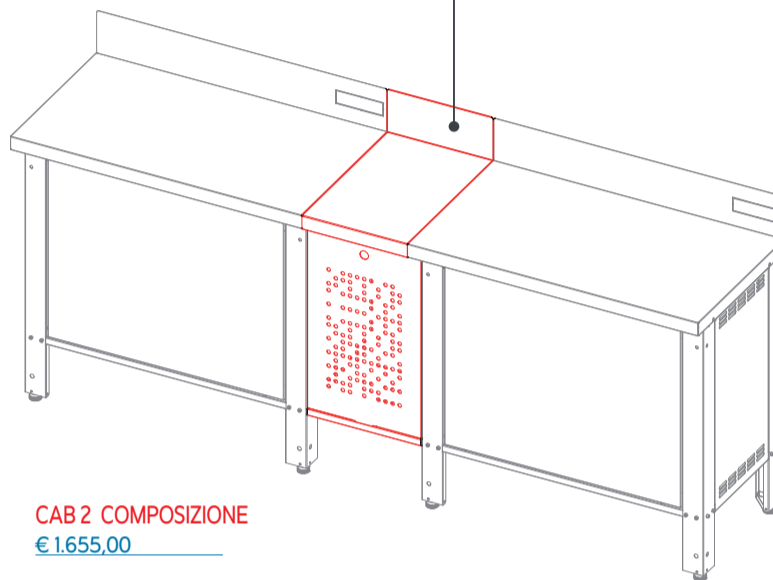

CAB 2 COMPOSIZIONE € 1.655,00

Dimensioni mobile - Dimensions Dimensions - Abmessungen
191 cm x 40 cm x H 79+12 cm