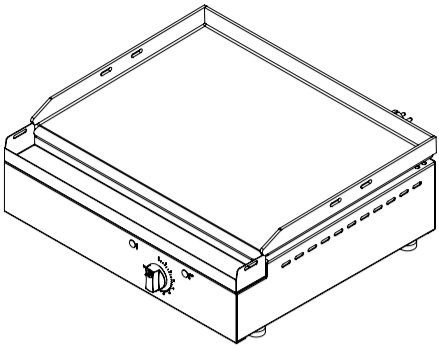

€ 132,00

**TELO.141 (0206035)**

Telo
Toile
Protective Canvas
Abdeckplane

€ 124,00

Dimensioni telo - Dimensions Toile
Protective Canvas Dimensions - Abdeckplane Abmessungen
141 cm x 51,5 cm x H 91 cm

11

EL 55

ACCESSORI EL 55 - ACCESSOIRES EL55 - ACCESSORIES EL 55- ZUBEHÖREN EL 55

Dimensioni - Dimensions - Dimensions - Abmessungen
54cm x 50 cm x H 20 cm

Dimensioni piastra - Dimensions Plaque
Plate's Dimensions - Platte Abmessungen: 50 cm x 40 cm