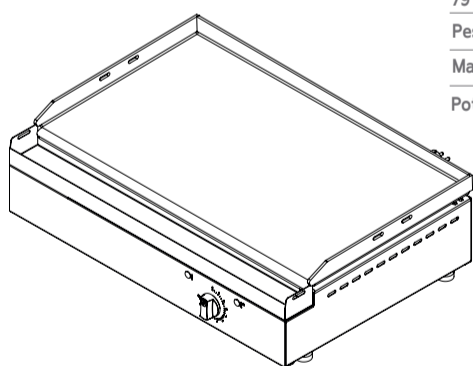

€ 103,00

Dimensioni telo - Dimensions Toile
Protective Canvas Dimensions - Abdeckplane Abmessungen
115 cm x 51,5 cm x H 91 cm

TELO.BBQ55 (0206075)

Telo bbq
Toile
Protective Canvas
Abdeckplane

€ 71,00

Dimensioni telo - Dimensions Toile
Protective Canvas Dimensions - Abdeckplane Abmessungen
56 cm x 55 cm x H 19 cm

10

CHEF 80.EL

EL 80

ACCESSORI EL 80 - ACCESSOIRES EL 80 - ACCESSORIES EL 80 - ZUBEHÖREN EL 80

Dimensioni - Dimensions - Dimensions - Abmessungen
81 cm x 50 cm x H 20 cm

Dimensioni piastra - Dimensions Plaque Plate's
Dimensions - Platte Abmessungen
79 cm x 40 cm