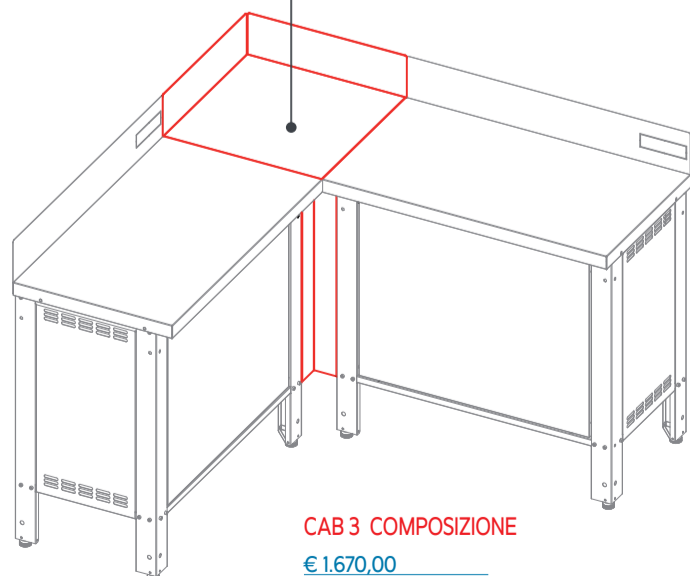

€ 720,00

Dimensioni - Dimensions - Dimensions - Abmessungen
82 cm x 50 cm x H 79 cm

Peso - Poids - Weight - Gewicht: 25 kg

Dimensioni mobile - Dimensions Dimensions - Abmessungen
79 cm x 40 cm x H 79+12 cm

€ 215,00

CAB 2 COMPOSIZIONE € 1.655,00

Dimensioni mobile - Dimensions Dimensions - Abmessungen
191 cm x 40 cm x H 79+12 cm

CAB 3

KIT CORNER (0206127)

€ 230,00

CAB 3 COMPOSIZIONE € 1.670,00

Dimensioni mobile - Dimensions Dimensions - Abmessungen
128 x 128 cm x p.46 cm x H 79+12 cm

Dimensioni piastra - Dimensions Plaque
Plate's Dimensions - Platte Abmessungen
79 cm x 40 cm

Peso - Poids - Weight - Gewicht: 30 kg

Materiale - Matière - Material - Material: acciaio
e riprotetto con verniciatura a polveri temoindurenti