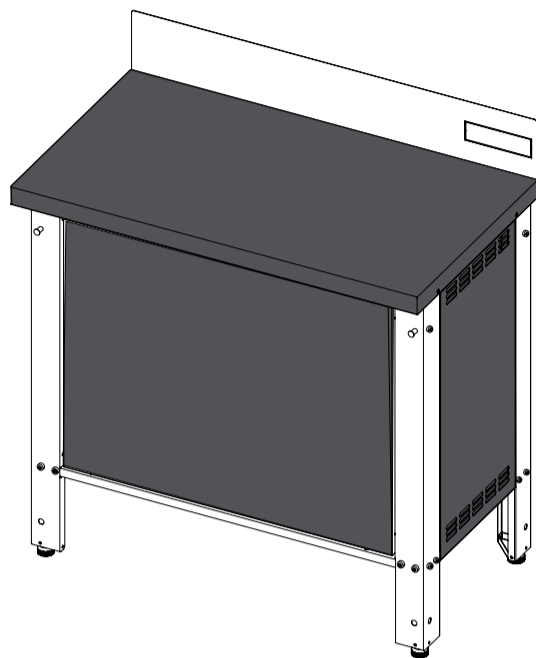

LISTINO
iva esclusa
IT.24

_CAB
_ROCK
_CHEF

MOBILE SUPPORTO UNIT

CAB.82 (0205146)

mobile supporto plancha PLANET con porta a battente Materiale: struttura in acciaio inox 304 piano, fianchi e porta in acciaio verniciato a polveri.

€ 720,00

Dimensioni - Dimensions - Dimensions - Abmessungen
82 cm x 50 cm x H 79 cm

Peso - Poids - Weight - Gewicht: 25 kg

Dimensioni mobile - Dimensions Dimensions - Abmessungen
79 cm x 40 cm x H 79+12 cm