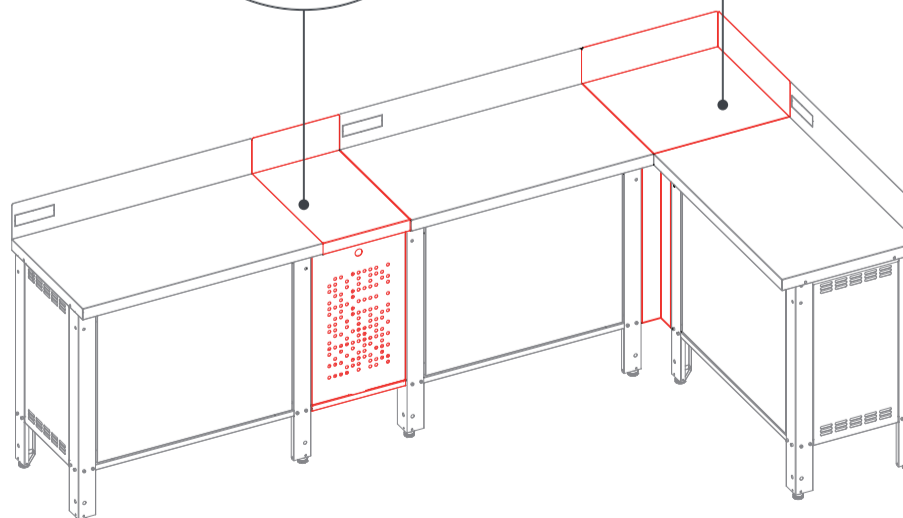

CAB 4

KIT CORNER (0206127)

KIT FRONT (0206128)

CAB 4 COMPOSIZIONE € 2.605,00

Dimensioni mobile - Dimensions Dimensions - Abmessungen
198 x 128 cm p.46 cm x H 79+12 cm